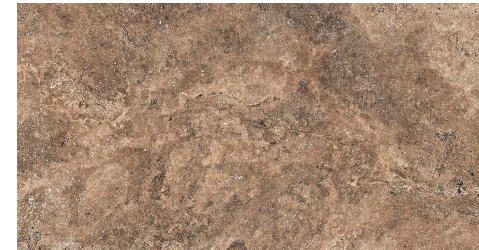

# GRAN CAÑÓN MIX 43X87

cerámica

**PORCELANITE®**  
diseña tus sueños

## CARAS NATURALES DEL PRODUCTO

Pared

Piso

Mate

Borde Natural

Estructurado

Comercial Moderado

USOS	ÁREAS DE USO	ICONO	GRADO DE DESTONIFICACIÓN
RM	<b>RESIDENCIAL MODERADO</b> Habitaciones, áreas sociales sin acceso directo a la calle, baños.	(I) Bajo	<b>I Bajo:</b> todas las piezas de la referencia son iguales, no hay variaciones ni de tono ni de diseño.
RG	<b>RESIDENCIAL GENERAL</b> cocinas, pasillos, áreas sociales, ingresos, patios, balcones y algunas terrazas.	(II) Medio	<b>II Medio:</b> todas las piezas de la referencia mantienen la tipología de diseño y de tono, pero hay ligeras variaciones entre unas piezas y otras.
CM	<b>COMERCIAL MODERADO</b> puntos fijos, salas de reunión, oficinas e interior de locales comerciales con tráfico liviano.	(III) Alto	<b>III Alto:</b> no todas las piezas de una referencia son iguales. Se pueden encontrar variaciones de tonos y de diseños.
CG	<b>COMERCIAL GENERAL</b> Algunos exteriores, oficinas y locales comerciales con tráfico moderado.	(IV) Extremo	<b>IV Extremo:</b> hay variaciones notables de diseño y de tono entre varias piezas de un mismo producto.