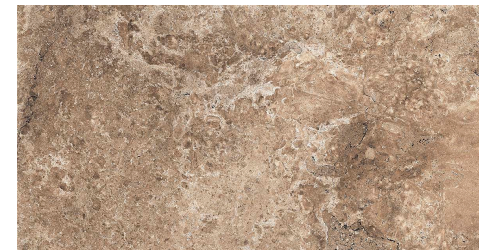

# GRAN CAÑÓN MIX 43X87

cerámica

**PORCELANITE®**  
diseña tus sueños

## CARAS NATURALES DEL PRODUCTO

Pared

Piso

Mate

Borde Natural

Estructurado

Comercial Moderado

USOS	ÁREAS DE USO	ICONO	GRADO DE DESTONIFICACIÓN
RM	<b>RESIDENCIAL MODERADO</b> Habitaciones, áreas sociales sin acceso directo a la calle, baños.	(I) Bajo	<b>I Bajo:</b> todas las piezas de la referencia son iguales, no hay variaciones ni de tono ni de diseño.
RG	<b>RESIDENCIAL GENERAL</b> cocinas, pasillos, áreas sociales, ingresos, patios, balcones y algunas terrazas.	(II) Medio	<b>II Medio:</b> todas las piezas de la referencia mantienen la tipología de diseño y de tono, pero hay ligeras variaciones entre unas piezas y otras.
CM	<b>COMERCIAL MODERADO</b> puntos fijos, salas de reunión, oficinas e interior de locales comerciales con tráfico liviano.	(III) Alto	<b>III Alto:</b> no todas las piezas de una referencia son iguales. Se pueden encontrar variaciones de tonos y de diseños.
CG	<b>COMERCIAL GENERAL</b> Algunos exteriores, oficinas y locales comerciales con tráfico moderado.	(IV) Extremo	<b>IV Extremo:</b> hay variaciones notables de diseño y de tono entre varias piezas de un mismo producto.